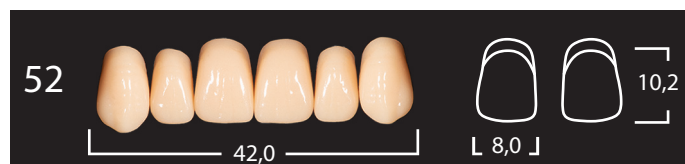

ANIS EXPERT A 4 STRATI

Piccoli

Medi

Grandi

**PRECISO RIPRODUZIONE DI COLORE
SCALA VITA**

A1-A4

B1-B3

C2-C3