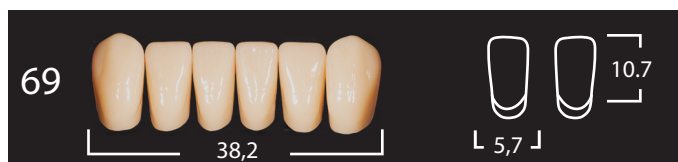

ANIS EXPERT A 4 STRATI

Piccoli

Medi

Grandi

**PRECISO RIPRODUZIONE DI COLORE
SCALA VITA**

A1-A4

B1-B3

C2-C3