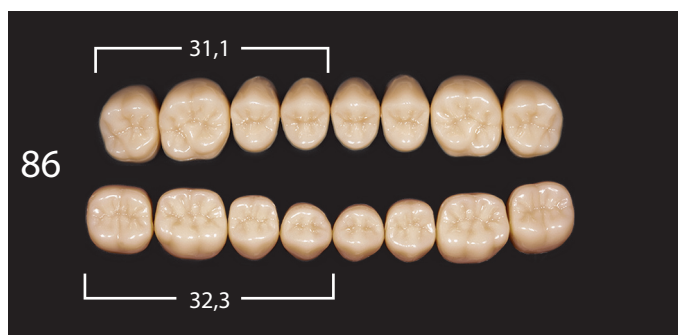

ANIS EXPERT A 4 STRATI

Piccoli

Medi

Grandi

**PRECISO RIPRODUZIONE DI COLORE
SCALA VITA**

A1-A4

B1-B3

C2-C3

D2-D3