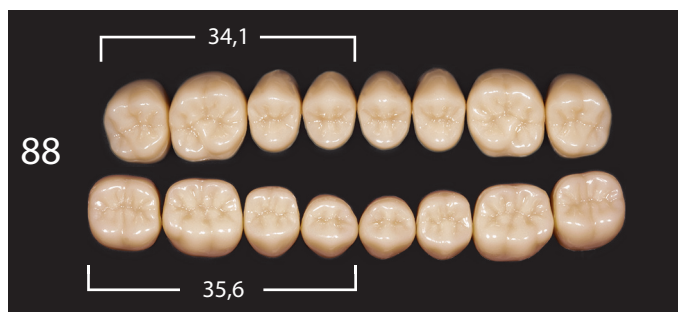

ANIS EXPERT A 4 STRATI

Piccoli

Medi

Grandi

**PRECISO RIPRODUZIONE DI COLORE
SCALA VITA**

A1-A4

B1-B3

C2-C3

D2-D3