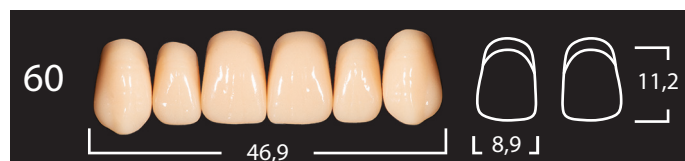

ANIS EXPERT A 4 STRATI

Piccoli

Medi

Grandi

**PRECISO RIPRODUZIONE DI COLORE
SCALA VITA**

A1-A4

B1-B3

C2-C3