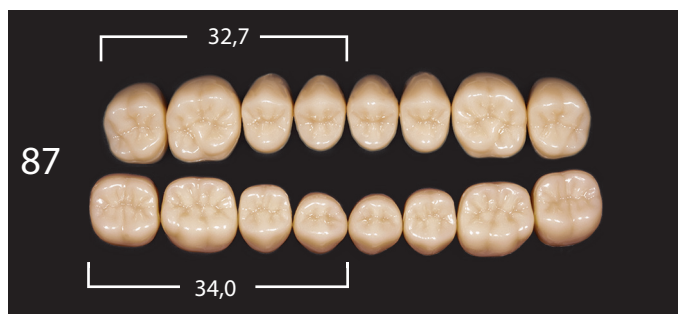

ANIS EXPERT A 4 STRATI

Piccoli

Medi

Grandi

**PRECISO RIPRODUZIONE DI COLORE
SCALA VITA**

A1-A4

B1-B3

C2-C3

D2-D3