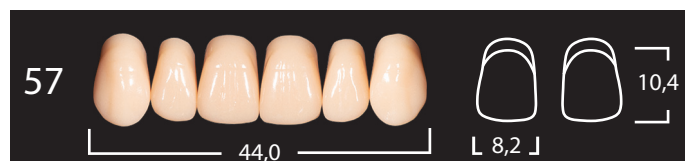

ANIS EXPERT A 4 STRATI

Piccoli

Medi

Grandi

**PRECISO RIPRODUZIONE DI COLORE
SCALA VITA**

A1-A4

B1-B3

C2-C3