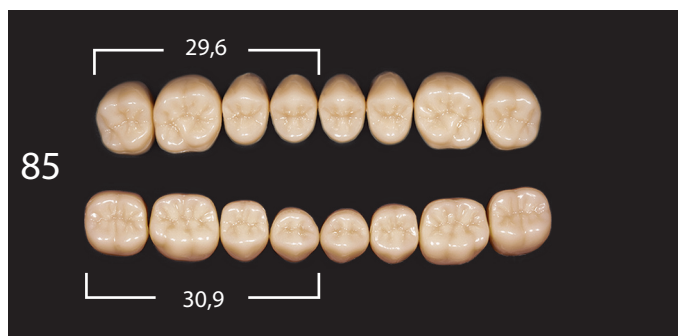

ANIS EXPERT A 4 STRATI

Piccoli

Medi

Grandi

**PRECISO RIPRODUZIONE DI COLORE
SCALA VITA**

A1-A4

B1-B3

C2-C3

D2-D3